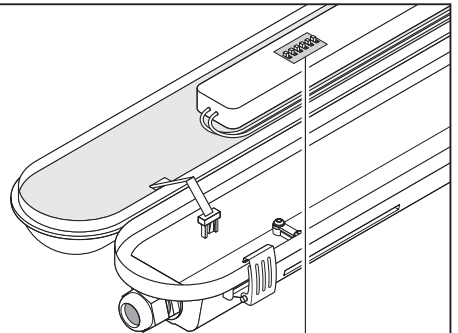

DAMPProof SENSOR IP65