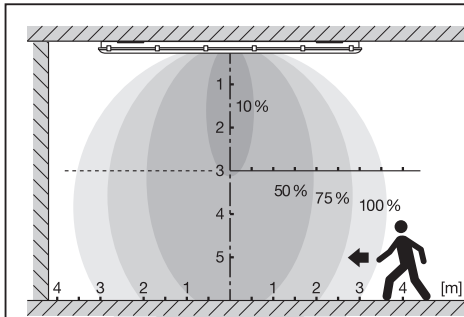

DAMPPROOF SENSOR IP65

	EAN	l x w x h [mm]	W	VAC	Hz	lm	lm/W	K
DP S 1200 32W 840 IP65 GY	4058075541962	1200 x 82 x 68	32	220-240V	50/60 Hz	4400	138	4000
DP S 1500 46W 840 IP65 GY	4058075541986	1500 x 82 x 68	46	220-240V	50/60 Hz	6400	139	4000
DP S 1500 58W 840 IP65 GY	4058075542006	1500 x 82 x 68	58	220-240V	50/60 Hz	8000	138	4000

DAMPProof SENSOR IP65

Detection Area

Hold Time

Daylight threshold

1	2	
ON	ON	100 %
-	ON	75 %
ON	-	50 %
-	-	10 %

3	4	
ON	ON	5 s
-	ON	90 s
ON	-	5 min
-	-	15 min

5	6	
ON	ON	Disable
-	ON	50 lux
ON	-	10 lux
-	-	2 lux