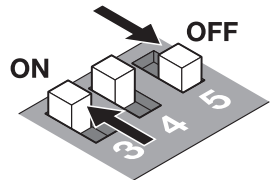

DAMPProof SENSOR IP65