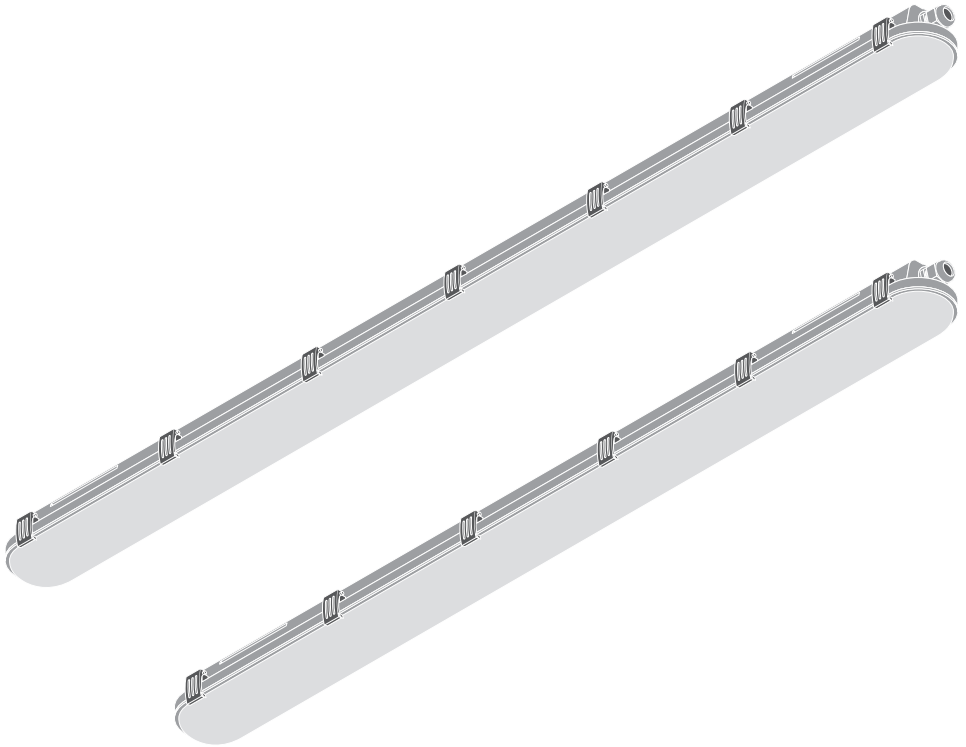

DAMPPROOF SENSOR IP65

	EAN	l x w x h [mm]	W	VAC	Hz	lm	lm/W	K
DP S 1200 32W 840 IP65 GY	4058075541962	1200 x 82 x 68	32	220-240V	50/60 Hz	4400	138	4000
DP S 1500 46W 840 IP65 GY	4058075541986	1500 x 82 x 68	46	220-240V	50/60 Hz	6400	139	4000
DP S 1500 58W 840 IP65 GY	4058075542006	1500 x 82 x 68	58	220-240V	50/60 Hz	8000	138	4000

	EAN	IP	IK	∇	R _a	°(°C)	PF	👤
DP S 1200 32W 840 IP65 GY	4058075541962	65	08	110	> 80	-20...+40	> 0.9	1.6kg
DP S 1500 46W 840 IP65 GY	4058075541986	65	08	110	> 80	-20...+40	> 0.9	1.9kg
DP S 1500 58W 840 IP65 GY	4058075542006	65	08	110	> 80	-20...+40	> 0.9	1.9kg

DAMPProof SENSOR IP65

Detection Area

Hold Time

Daylight threshold

1	2	
ON	ON	100 %
-	ON	75 %
ON	-	50 %
-	-	10 %

3	4	
ON	ON	5 s
-	ON	90 s
ON	-	5 min
-	-	15 min

5	6	
ON	ON	Disable
-	ON	50 lux
ON	-	10 lux
-	-	2 lux