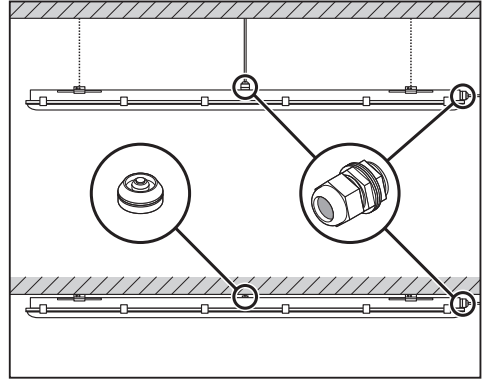

DAMPProof SENSOR IP65