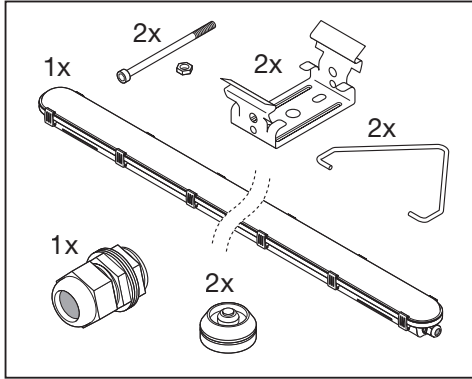

DAMPProof SENSOR IP65