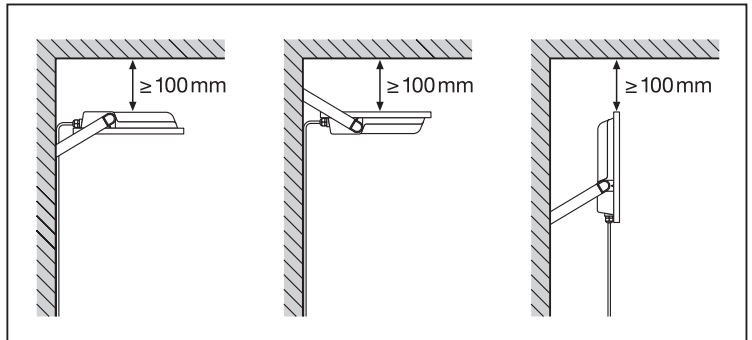

230Vac				
		A	B	C		C10A	B16A	C16A	
72W		170	118	10.5	2x M10	0.083 m²	15	22	25
105W		170	118	12.5	2x M12	0.102 m²	8	5	12
145W		170	118	12.5	2x M12	0.124 m²	6	4	9