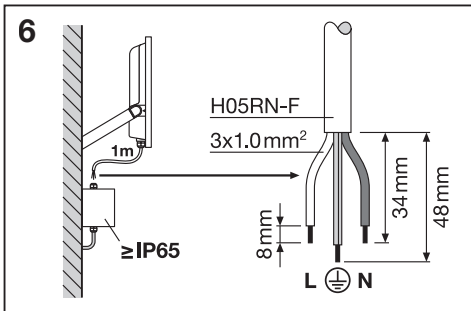

FLOODLIGHT AREA ASYM

	EAN	l x w x h [mm]	W	V _{AC}	Hz	lm	lm/W	K
FL AREA 72W 830 ASYM 48x92 BK	4058075539730	381 x 290 x 59	72	100-277V	50/60Hz	9200	129	3000
FL AREA 72W 840 ASYM 48x92 BK	4058075539747	381 x 290 x 59	72	100-277V	50/60Hz	10000	139	4000
FL AREA 105W 830 ASYM 48x92 BK	4058075539754	418 x 322 x 60	105	100-277V	50/60Hz	13750	132	3000
FL AREA 105W 840 ASYM 48x92 BK	4058075539761	418 x 322 x 60	105	100-277V	50/60Hz	15000	143	4000
FL AREA 145W 830 ASYM 48x92 BK	4058075539778	454 x 354 x 62	145	100-277V	50/60Hz	18400	129	3000
FL AREA 145W 840 ASYM 48x92 BK	4058075539785	454 x 354 x 62	145	100-277V	50/60Hz	20000	138	4000

	EAN	IP	IK	∠	R _a	° (°C)	PF	👤
FL AREA 72W 830 ASYM 48x92 BK	4058075539730	65	08	48°x92°	> 80	-30...+50	> 0.9	3.7 kg
FL AREA 72W 840 ASYM 48x92 BK	4058075539747	65	08	48°x92°	> 80	-30...+50	> 0.9	3.7 kg
FL AREA 105W 830 ASYM 48x92 BK	4058075539754	65	08	48°x92°	> 80	-30...+50	> 0.9	4.8 kg
FL AREA 105W 840 ASYM 48x92 BK	4058075539761	65	08	48°x92°	> 80	-30...+50	> 0.9	4.8 kg
FL AREA 145W 830 ASYM 48x92 BK	4058075539778	65	08	48°x92°	> 80	-30...+50	> 0.9	6.2 kg
FL AREA 145W 840 ASYM 48x92 BK	4058075539785	65	08	48°x92°	> 80	-30...+50	> 0.9	6.2 kg

					230Vac				
		A	B	C		C10A	B16A	C16A	
72W		170	118	10.5	2x M10	0.083 m ²	15	22	25
105W		170	118	12.5	2x M12	0.102 m ²	8	5	12
145W		170	118	12.5	2x M12	0.124 m ²	6	4	9

C10449057
G11104529V2
22.10.20

LEDVANCE GmbH
Steinerne Furt 62
86167 Augsburg, Germany
www.ledvance.com