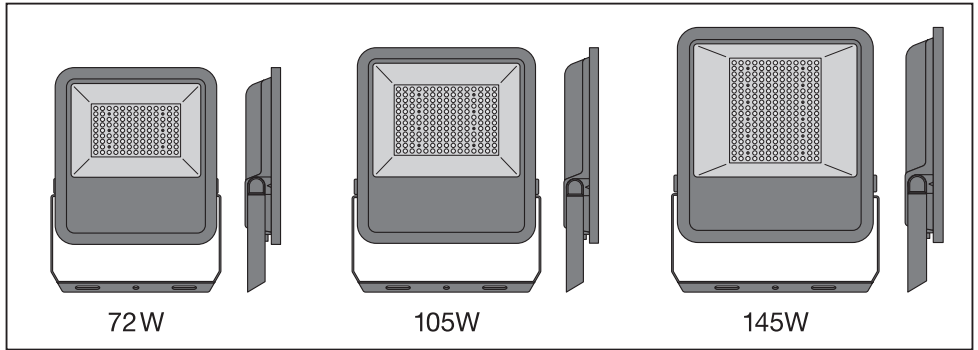

FLOODLIGHT AREA ASYM

	EAN	l x w x h [mm]	W	V _{AC}	Hz	lm	lm/W	K
FL AREA 72W 830 ASYM 48x92 BK	4058075539730	381 x 290 x 59	72	100-277V	50/60Hz	9200	129	3000
FL AREA 72W 840 ASYM 48x92 BK	4058075539747	381 x 290 x 59	72	100-277V	50/60Hz	10000	139	4000
FL AREA 105W 830 ASYM 48x92 BK	4058075539754	418 x 322 x 60	105	100-277V	50/60Hz	13750	132	3000
FL AREA 105W 840 ASYM 48x92 BK	4058075539761	418 x 322 x 60	105	100-277V	50/60Hz	15000	143	4000
FL AREA 145W 830 ASYM 48x92 BK	4058075539778	454 x 354 x 62	145	100-277V	50/60Hz	18400	129	3000
FL AREA 145W 840 ASYM 48x92 BK	4058075539785	454 x 354 x 62	145	100-277V	50/60Hz	20000	138	4000

	EAN	IP	IK	∠	R _a	° (°C)	PF	👤
FL AREA 72W 830 ASYM 48x92 BK	4058075539730	65	08	48°x92°	> 80	-30...+50	> 0.9	3.7 kg
FL AREA 72W 840 ASYM 48x92 BK	4058075539747	65	08	48°x92°	> 80	-30...+50	> 0.9	3.7 kg
FL AREA 105W 830 ASYM 48x92 BK	4058075539754	65	08	48°x92°	> 80	-30...+50	> 0.9	4.8 kg
FL AREA 105W 840 ASYM 48x92 BK	4058075539761	65	08	48°x92°	> 80	-30...+50	> 0.9	4.8 kg
FL AREA 145W 830 ASYM 48x92 BK	4058075539778	65	08	48°x92°	> 80	-30...+50	> 0.9	6.2 kg
FL AREA 145W 840 ASYM 48x92 BK	4058075539785	65	08	48°x92°	> 80	-30...+50	> 0.9	6.2 kg