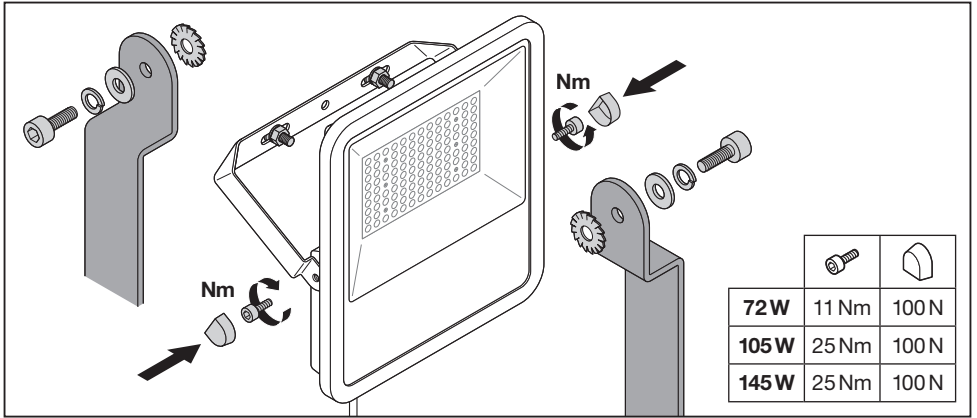

C10449057
G11104529V2
22.10.20

LEDVANCE GmbH
Steinerne Furt 62
86167 Augsburg, Germany
www.ledvance.com