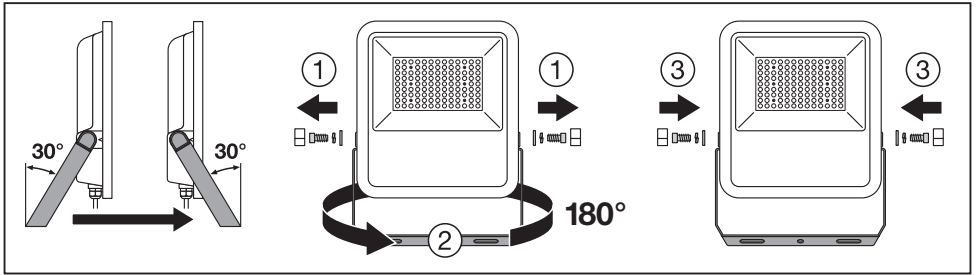

C10449057
G11104529V2
22.10.20

LEDVANCE GmbH
Steinerne Furt 62
86167 Augsburg, Germany
www.ledvance.com