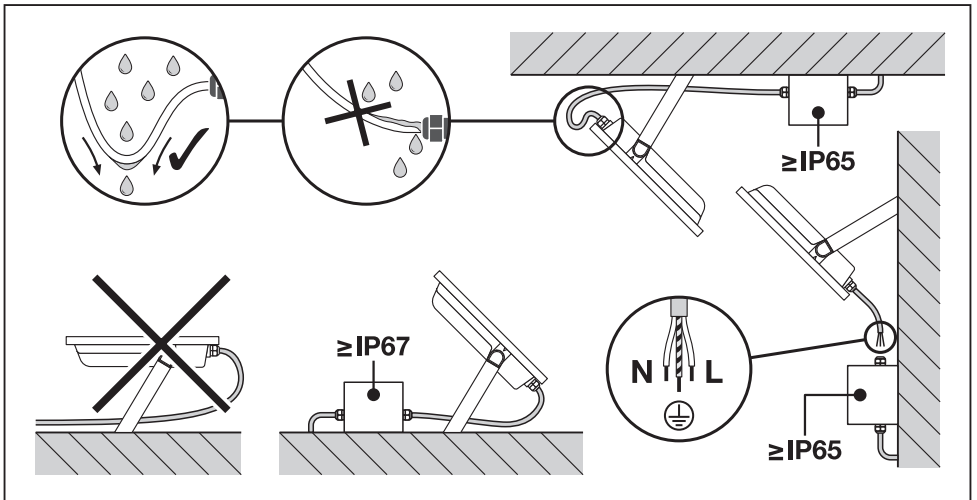

C10449057
G11104529V2
22.10.20

LEDVANCE GmbH
Steinerne Furt 62
86167 Augsburg, Germany
www.ledvance.com