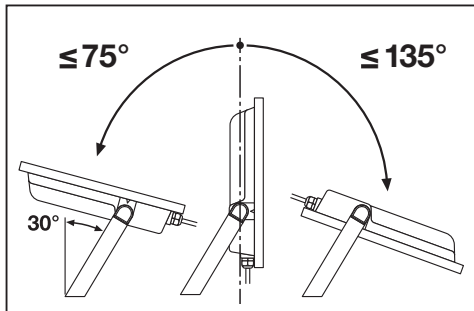

230Vac				
		A	B	C		C10A	B16A	C16A	
72W		170	118	10.5	2x M10	0.083 m²	15	22	25
105W		170	118	12.5	2x M12	0.102 m²	8	5	12
145W		170	118	12.5	2x M12	0.124 m²	6	4	9