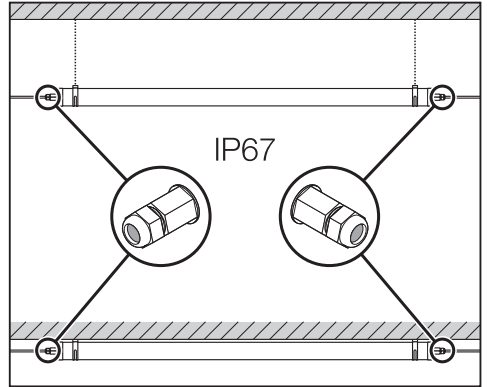

## DAMP PROOF SPECIAL

	EAN	ø x l [mm]	W	lm	lm/W	K	IP	IK
DP SPECIAL 1200 22W/4000K WT IP67	4058075452114	74x1344	22	2800	130	4000	67/69K	06
DP SPECIAL 1200 42W/4000K WT IP67	4058075452152	74x1344	42	5500	130	4000	67/69K	06
DP SPECIAL 1500 30W/4000K WT IP67	4058075452138	74x1644	30	3900	130	4000	67/69K	06
DP SPECIAL 1500 50W/4000K WT IP67	4058075452176	74x1644	50	6500	130	4000	67/69K	06

	EAN	Temp (°C)	V <sub>AC</sub>	Hz	∠	PF	R <sub>a</sub>	👤
DP SPECIAL 1200 22W/4000K WT IP67	4058075452114	-20 ... +40	220-240V	50/60 Hz	120°	≥ 0.9	>80	1.2kg
DP SPECIAL 1200 42W/4000K WT IP67	4058075452152	-20 ... +40	220-240V	50/60 Hz	120°	≥ 0.9	>80	1.2kg
DP SPECIAL 1500 30W/4000K WT IP67	4058075452138	-20 ... +40	220-240V	50/60 Hz	120°	≥ 0.9	>80	1.5kg
DP SPECIAL 1500 50W/4000K WT IP67	4058075452176	-20 ... +40	220-240V	50/60 Hz	120°	≥ 0.9	>80	1.6kg