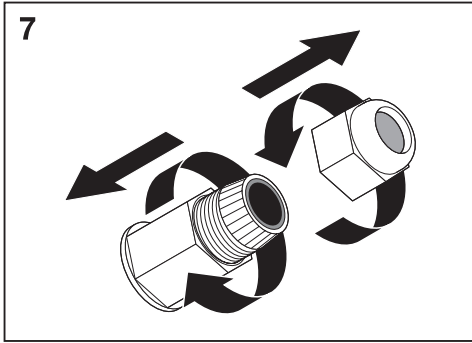

C10449057
G11041282
11.04.18

LEDVANCE GmbH
Steinerne Furt 62
86167 Augsburg, Germany
www.ledvance.com