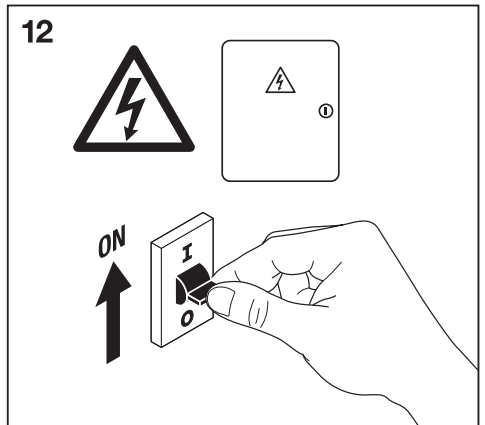

C10449057
G11041282
11.04.18

LEDVANCE GmbH
Steinerne Furt 62
86167 Augsburg, Germany
www.ledvance.com