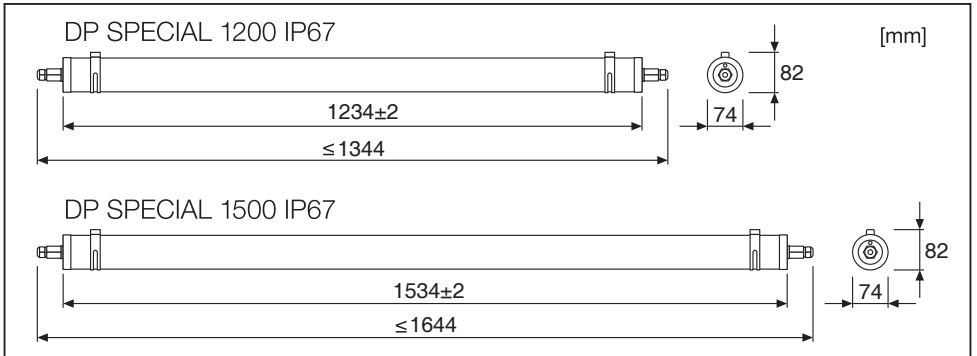

## DAMP PROOF SPECIAL

	EAN	ø x l [mm]	W	lm	lm/W	K	IP	IK
DP SPECIAL 1200 22W/4000K WT IP67	4058075452114	74x1344	22	2800	130	4000	67/69K	06
DP SPECIAL 1200 42W/4000K WT IP67	4058075452152	74x1344	42	5500	130	4000	67/69K	06
DP SPECIAL 1500 30W/4000K WT IP67	4058075452138	74x1644	30	3900	130	4000	67/69K	06
DP SPECIAL 1500 50W/4000K WT IP67	4058075452176	74x1644	50	6500	130	4000	67/69K	06

	EAN	Temp (°C)	V <sub>AC</sub>	Hz	∠	PF	R <sub>a</sub>	👤
DP SPECIAL 1200 22W/4000K WT IP67	4058075452114	-20 ... +40	220-240V	50/60 Hz	120°	≥ 0.9	>80	1.2kg
DP SPECIAL 1200 42W/4000K WT IP67	4058075452152	-20 ... +40	220-240V	50/60 Hz	120°	≥ 0.9	>80	1.2kg
DP SPECIAL 1500 30W/4000K WT IP67	4058075452138	-20 ... +40	220-240V	50/60 Hz	120°	≥ 0.9	>80	1.5kg
DP SPECIAL 1500 50W/4000K WT IP67	4058075452176	-20 ... +40	220-240V	50/60 Hz	120°	≥ 0.9	>80	1.6kg

n	B16	C10	C16
DP SPECIAL 1200 22W/4000K WT IP67	25	23	36
DP SPECIAL 1200 42W/4000K WT IP67	24	21	34
DP SPECIAL 1500 30W/4000K WT IP67	25	22	36
DP SPECIAL 1500 50W/4000K WT IP67	24	21	34

C10449057  
G11041282  
11.04.18