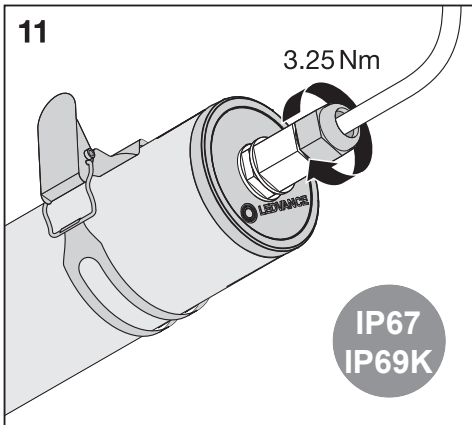

## DAMP PROOF SPECIAL

	EAN	ø x l [mm]	W	lm	lm/W	K	IP	IK
DP SPECIAL 1200 22W/4000K WT IP67	4058075452114	74x1344	22	2800	130	4000	67/69K	06
DP SPECIAL 1200 42W/4000K WT IP67	4058075452152	74x1344	42	5500	130	4000	67/69K	06
DP SPECIAL 1500 30W/4000K WT IP67	4058075452138	74x1644	30	3900	130	4000	67/69K	06
DP SPECIAL 1500 50W/4000K WT IP67	4058075452176	74x1644	50	6500	130	4000	67/69K	06

	EAN	Temp (°C)	V <sub>AC</sub>	Hz	∠	PF	R <sub>a</sub>	👤
DP SPECIAL 1200 22W/4000K WT IP67	4058075452114	-20 ... +40	220-240V	50/60 Hz	120°	≥ 0.9	>80	1.2kg
DP SPECIAL 1200 42W/4000K WT IP67	4058075452152	-20 ... +40	220-240V	50/60 Hz	120°	≥ 0.9	>80	1.2kg
DP SPECIAL 1500 30W/4000K WT IP67	4058075452138	-20 ... +40	220-240V	50/60 Hz	120°	≥ 0.9	>80	1.5kg
DP SPECIAL 1500 50W/4000K WT IP67	4058075452176	-20 ... +40	220-240V	50/60 Hz	120°	≥ 0.9	>80	1.6kg

n	B16	C10	C16
DP SPECIAL 1200 22W/4000K WT IP67	25	23	36
DP SPECIAL 1200 42W/4000K WT IP67	24	21	34
DP SPECIAL 1500 30W/4000K WT IP67	25	22	36
DP SPECIAL 1500 50W/4000K WT IP67	24	21	34

C10449057  
G11041282  
11.04.18