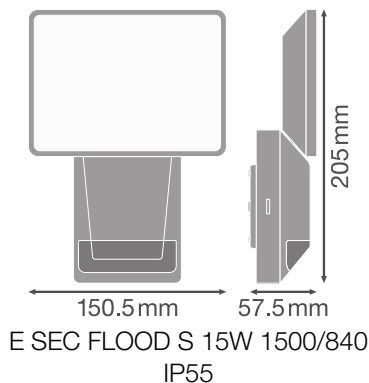

## MÉRETEK ÉS SÚLY

Hossz	151,00 mm
Szélesség	56,00 mm
Magasság	205,00 mm
Product weight	365,00 g