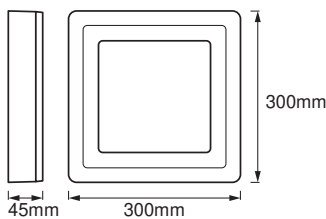

MÉRETEK ÉS SÚLY

Hossz	300,00 mm
Szélesség	300,00 mm
Magasság	45,00 mm
Product weight	1630,00 g

LED CLICK WHITE SQ 300MM
18W

ANYAGOK ÉS SZÍNEK

Termék színe	Fehér
Ház színe	Fehér
Felépítmény anyaga	Alumínium
Burkolat anyag	Polimetil-metakrilát (PMMA)
Fénykibocsátó felület anyaga	Műanyag
Higanytartalom	0.0 mg