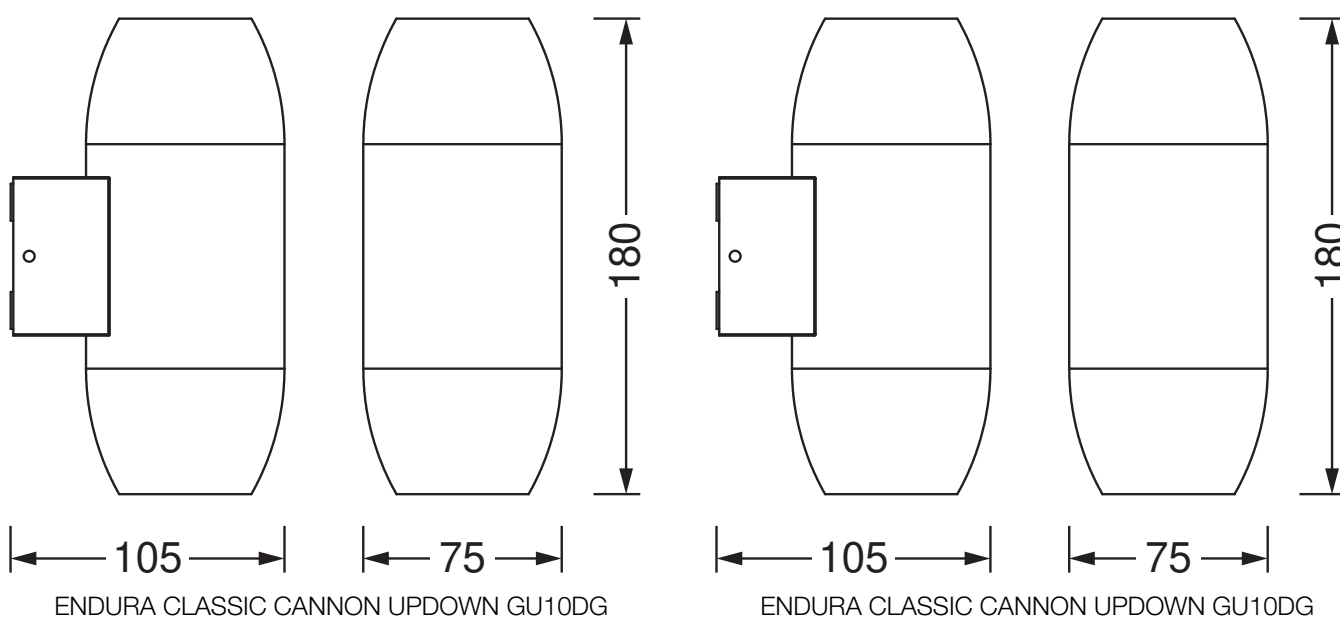

MÉRETEK ÉS SÚLY

Hossz	105,00 mm
Szélesség	75,00 mm
Magasság	180,00 mm
Product weight	566,00 g

ANYAGOK ÉS SZÍNEK

Termék színe	Sötétszürke
Ház színe	Sötétszürke

Felépítmény anyaga	Alumínium
Burkolat anyag	Üveg
Higanytartalom	0.0 mg