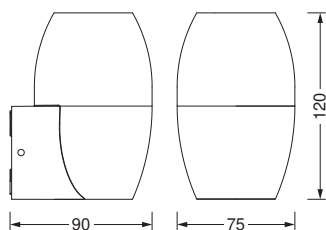

MÉRETEK ÉS SÚLY

Hossz	90,00 mm
Szélesség	75,00 mm
Magasság	120,00 mm
Product weight	354,00 g

ENDURA CLASSIC CANNON UP
GU10 DG

ANYAGOK ÉS SZÍNEK

Termék színe	Sötétszürke
Ház színe	Sötétszürke
Felépítmény anyaga	Alumínium
Burkolat anyag	Üveg
Higanytartalom	0.0 mg