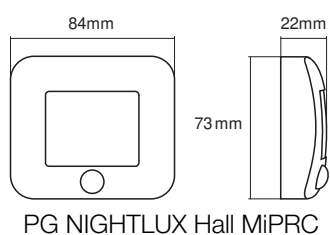

Flux lumineux	14 lm
Temp. de couleur	4000 K
Teinte de couleur (désignation)	Blanc froid
Ra Indice de rendu des couleurs	> 80
Ecart-type de correspondance de couleur	≤6 sdcn

DIMENSIONS ET POIDS

Longueur	195,00 mm
Largeur	140,00 mm
Hauteur	25,00 mm
Poids du produit	98,00 g

TÉLÉCHARGEMENTS

Documents et certificats	Nom du document
 Déclarations de conformité	CE Declaration Nightlux Hall

DONNÉES LOGISTIQUES

Code produit	Unité d'emballage (Pièces/Unité)	Dimensions (longueur x largeur x hauteur)	Poids approximatif	Volume
4058075260658	Blisters 1	25 mm x 140 mm x 195 mm	118.00 g	0.68 dm ³
4058075260665	Carton de regroupement 6	163 mm x 154 mm x 210 mm	817.00 g	5.27 dm ³