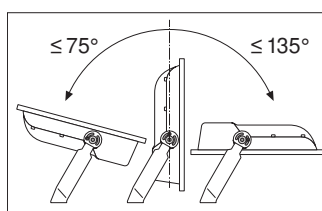

TÉLÉCHARGEMENTS

Documents et certificats		Nom du document
	Instructions pour l'utilisateur / instructions de sécurité	FLOODLIGHT 100DEG
	Déclarations de conformité	FLOOD LED BK 100 DEG IP65
Photométrie et fichiers pour études d'éclairage		Nom du document
	Fichier IES (IES)	FLOOD LED 180W 3000K BK 100DEG IP65
	Fichier LDT (Eulumdat)	FLOOD LED 180W 3000K BK 100DEG IP65
	Fichier UGR (tableau UGR)	FLOOD LED 180W 3000K BK 100DEG IP65
	Courbe de distribution de la lumière type cône	FLOOD LED 180W 3000K BK 100DEG IP65
	Courbe de répartition de la lumière type polaire	FLOOD LED 180W 3000K BK 100DEG IP65

DÉTAILS COMPLÉMENTAIRES

Références / Liens

– Plus d'informations sur la garantie sous www.ledvance.fr/garantie

AVERTISSEMENT

Sous réserve de modifications. Sauf erreur ou omission. Veuillez à toujours utiliser la version la plus récente.