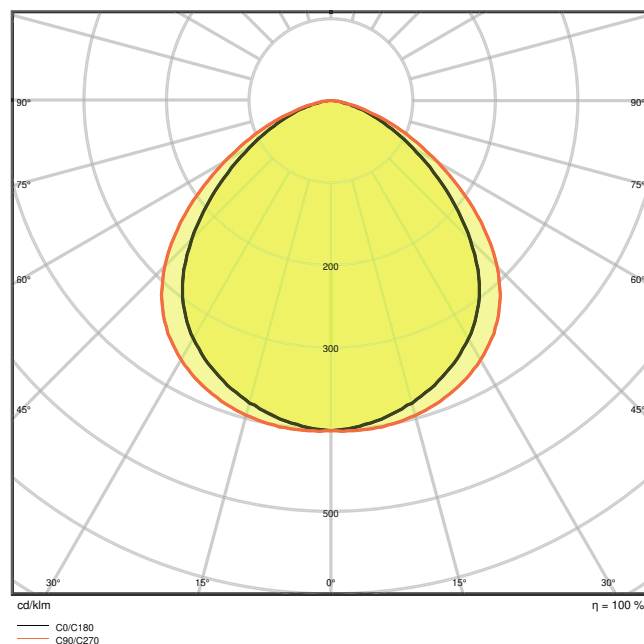

Caractéristiques du produit

- Rendement lumineux : jusqu'à 110 lm/W
- Angle de faisceau symétrique : 100 ° x 100 °
- Mounting bracket for up to 180° tilting
- Type de protection : IP65
- Résistance aux chocs : IK08
- Température ambiante en fonctionnement : -20 ... +50 °C
- Connexion via un câble de 1 m, câblage requis

Données photométriques

Flux lumineux	18900 lm
Efficacité lumineuse	105 lm/W
Temp. de couleur	3000 K
Teinte de couleur (désignation)	Blanc chaud
Ra Indice de rendu des couleurs	≥80
Ecart-type de correspondance de couleur	≤5 sdc
Groupe de sécurité photobiologique EN62778	RG1
Groupe de sécurité photobiologique EN62471	RG0
Angle de rayonnement	100 ° x 100 °

FLOOD LED 180W 3000K BK 100DEG IP65

FLOOD LED 180W 3000K BK 100DEG IP65

DIMENSIONS ET POIDS

Longueur	340,00 mm
Largeur	310,00 mm
Hauteur	81,00 mm
Poids du produit	4900,00 g
Longueur de câble	1000 mm

FLOOD LED 180W BK 100DEG IP65