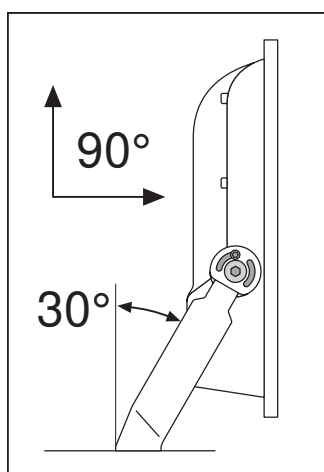

TÉLÉCHARGEMENTS

Documents et certificats		Nom du document
	Instructions pour l'utilisateur / instructions de sécurité	FLOODLIGHT 100DEG
	Déclarations de conformité	FLOOD LED BK 100 DEG IP65
Photométrie et fichiers pour études d'éclairage		Nom du document
	Fichier IES (IES)	FLOOD LED 180W 3000K BK 100DEG IP65
	Fichier LDT (Eulumdat)	FLOOD LED 180W 3000K BK 100DEG IP65
	Fichier UGR (tableau UGR)	FLOOD LED 180W 3000K BK 100DEG IP65
	Courbe de distribution de la lumière type cône	FLOOD LED 180W 3000K BK 100DEG IP65
	Courbe de répartition de la lumière type polaire	FLOOD LED 180W 3000K BK 100DEG IP65

DÉTAILS COMPLÉMENTAIRES

Références / Liens

– Plus d'informations sur la garantie sous www.ledvance.fr/garantie

AVERTISSEMENT

Sous réserve de modifications. Sauf erreur ou omission. Veuillez à toujours utiliser la version la plus récente.