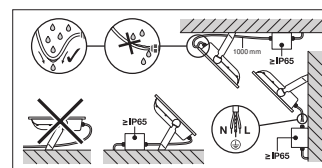

TÉLÉCHARGEMENTS

Documents et certificats		Nom du document
	Instructions pour l'utilisateur / instructions de sécurité	FLOODLIGHT 100DEG
	Déclarations de conformité	FLOOD LED BK 100 DEG IP65
Photométrie et fichiers pour études d'éclairage		Nom du document
	Fichier IES (IES)	FLOOD LED 180W 3000K BK 100DEG IP65
	Fichier LDT (Eulumdat)	FLOOD LED 180W 3000K BK 100DEG IP65
	Fichier UGR (tableau UGR)	FLOOD LED 180W 3000K BK 100DEG IP65
	Courbe de distribution de la lumière type cône	FLOOD LED 180W 3000K BK 100DEG IP65
	Courbe de répartition de la lumière type polaire	FLOOD LED 180W 3000K BK 100DEG IP65

DÉTAILS COMPLÉMENTAIRES

Références / Liens

– Plus d'informations sur la garantie sous www.ledvance.fr/garantie

AVERTISSEMENT

Sous réserve de modifications. Sauf erreur ou omission. Veuillez à toujours utiliser la version la plus récente.