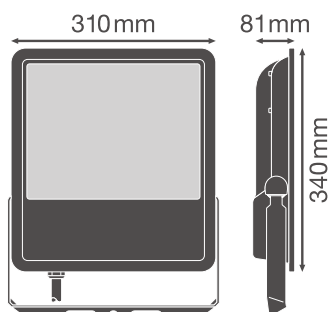

Caractéristiques du produit

- Rendement lumineux : jusqu'à 110 lm/W
- Angle de faisceau symétrique : 100 ° x 100 °
- Mounting bracket for up to 180° tilting
- Type de protection : IP65
- Résistance aux chocs : IK08
- Température ambiante en fonctionnement : -20 ... +50 °C
- Connexion via un câble de 1 m, câblage requis

Données photométriques

Flux lumineux	18900 lm
Efficacité lumineuse	105 lm/W
Temp. de couleur	3000 K
Teinte de couleur (désignation)	Blanc chaud
Ra Indice de rendu des couleurs	≥80
Ecart-type de correspondance de couleur	≤5 sdc
Groupe de sécurité photobiologique EN62778	RG1
Groupe de sécurité photobiologique EN62471	RG0
Angle de rayonnement	100 ° x 100 °

FLOOD LED 180W 3000K BK 100DEG IP65

FLOOD LED 180W 3000K BK 100DEG IP65

DIMENSIONS ET POIDS

Longueur	340,00 mm
Largeur	310,00 mm
Hauteur	81,00 mm
Poids du produit	4900,00 g
Longueur de câble	1000 mm

FLOOD LED 180W BK 100DEG IP65