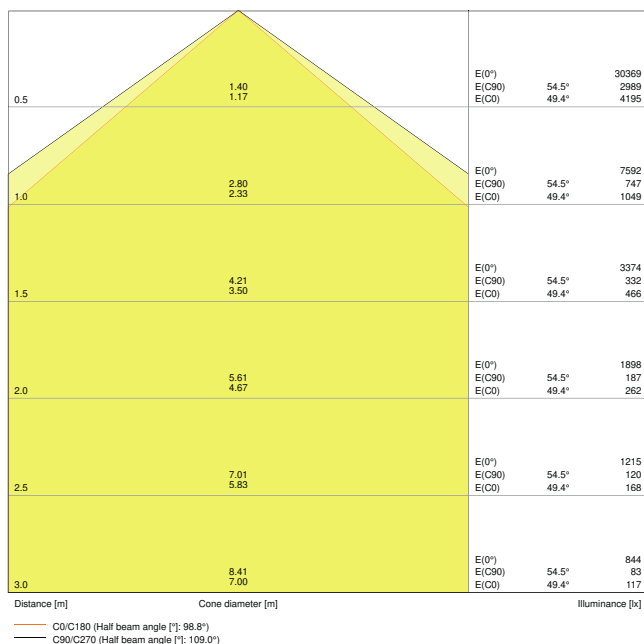

FICHE PRODUIT

FLOODLIGHT 180 W 3000 K IP65 BK

FLOODLIGHT 180 | Projecteur 180W flux symétrique

Zones d'application

- Remplace les projecteurs halogènes
- Garages
- Espaces publics
- Façades de bâtiments
- Zones de construction
- Panneau D conformément à la norme EN 60598-2-24 pour unité commerciale à risque d'incendie, par ex. en raison de l'accumulation de poussière

Caractéristiques du produit

- Rendement lumineux : jusqu'à 110 lm/W
- Angle de faisceau symétrique : 100 ° x 100 °
- Mounting bracket for up to 180° tilting
- Type de protection : IP65
- Résistance aux chocs : IK08
- Température ambiante en fonctionnement : -20 ... +50 °C
- Connexion via un câble de 1 m, câblage requis

Données photométriques

Flux lumineux	18900 lm
Efficacité lumineuse	105 lm/W
Temp. de couleur	3000 K
Teinte de couleur (désignation)	Blanc chaud
Ra Indice de rendu des couleurs	≥80
Ecart-type de correspondance de couleur	≤5 sdc
Groupe de sécurité photobiologique EN62778	RG1
Groupe de sécurité photobiologique EN62471	RG0
Angle de rayonnement	100 ° x 100 °

FLOOD LED 180W 3000K BK 100DEG IP65

FLOOD LED 180W 3000K BK 100DEG IP65

DIMENSIONS ET POIDS

Longueur	340,00 mm
Largeur	310,00 mm
Hauteur	81,00 mm
Poids du produit	4900,00 g
Longueur de câble	1000 mm

FLOOD LED 180W BK 100DEG IP65