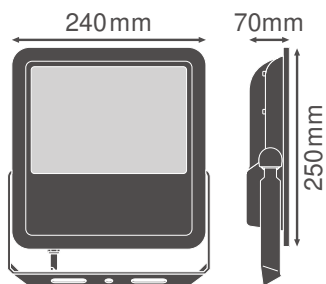

### Caractéristiques du produit

- Angle de faisceau symétrique : 100 ° x 100 °
- Rendement lumineux : jusqu'à 110 lm/W
- Support de montage incliné (30°) et ajustable jusqu'à 180°
- Type de protection : IP65
- Résistance aux chocs : IK08
- Température ambiante en fonctionnement : -20 ... +50 °C
- Connexion via un câble de 1 m, câblage requis

## Données photométriques

Flux lumineux	7300 lm
Efficacité lumineuse	105 lm/W
Temp. de couleur	3000 K
Teinte de couleur (désignation)	Blanc chaud
Ra Indice de rendu des couleurs	≥80
Ecart-type de correspondance de couleur	≤5 sdc
Groupe de sécurité photobiologique EN62778	RG1
Groupe de sécurité photobiologique EN62471	RG0
Angle de rayonnement	100 ° x 100 °

FLOOD LED 70W 3000K BK 100DEG IP65

FLOOD LED 70W 3000K BK 100DEG IP65

DIMENSIONS ET POIDS

Longueur	250,00 mm
Largeur	240,00 mm
Hauteur	70,00 mm
Poids du produit	2500,00 g
Longueur de câble	1000 mm

FLOOD LED 70W BK 100DEG IP65