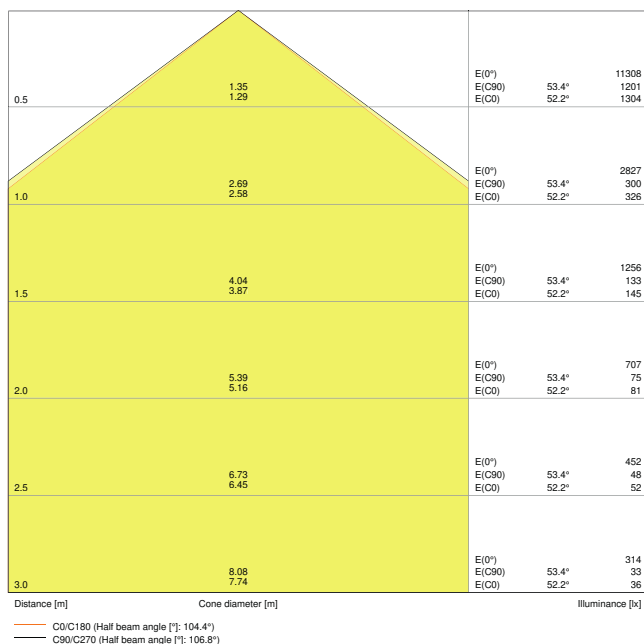

FLOOD LED 70W 3000K BK 100DEG IP65