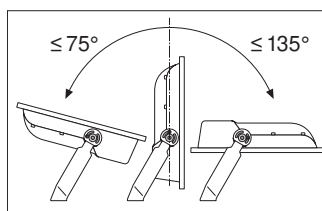

TÉLÉCHARGEMENTS

Documents et certificats		Nom du document
	Instructions pour l'utilisateur / instructions de sécurité	FLOODLIGHT 100DEG
	Déclarations de conformité	FLOOD LED 70W/3000K BK 100DEG IP65
Photométrie et fichiers pour études d'éclairage		Nom du document
	Fichier IES (IES)	FLOOD LED 70W 3000K BK 100DEG IP65
	Fichier LDT (Eulumdat)	FLOOD LED 70W 3000K BK 100DEG IP65
	Fichier UGR (tableau UGR)	FLOOD LED 70W 3000K BK 100DEG IP65
	Courbe de distribution de la lumière type cône	FLOOD LED 70W 3000K BK 100DEG IP65
	Courbe de répartition de la lumière type polaire	FLOOD LED 70W 3000K BK 100DEG IP65

DÉTAILS COMPLÉMENTAIRES

Références / Liens

– Plus d'informations sur la garantie sous www.ledvance.fr/garantie

AVERTISSEMENT

Sous réserve de modifications. Sauf erreur ou omission. Veuillez à toujours utiliser la version la plus récente.