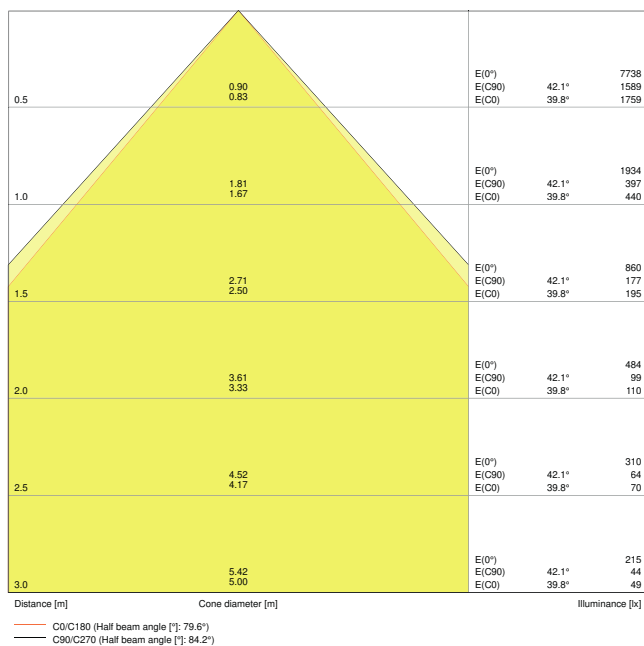

## Données photométriques

Flux lumineux	3750 lm
Efficacité lumineuse	105 lm/W
Temp. de couleur	4000 K
Teinte de couleur (désignation)	Blanc froid
Ra Indice de rendu des couleurs	> 90
Ecart-type de correspondance de couleur	3 sdcn
Intensité lumineuse	-
Faible scintillement	Oui
Indice du papillotement (PstLM)	-
Indice de l'effet stroboscopique (SVM)	-
Groupe de sécurité photobiologique EN62778	RG0
Groupe de sécurité photobiologique EN62471	RG0
Angle de rayonnement	90 °
UGR longitudinal	< 19