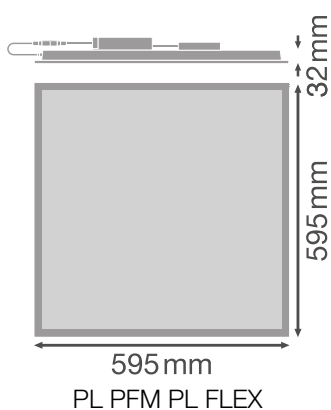

## Données photométriques

Flux lumineux	3750 lm
Efficacité lumineuse	105 lm/W
Temp. de couleur	4000 K
Teinte de couleur (désignation)	Blanc froid
Ra Indice de rendu des couleurs	> 90
Ecart-type de correspondance de couleur	3 sdcn
Intensité lumineuse	-
Faible scintillement	Oui
Indice du papillotement (PstLM)	-
Indice de l'effet stroboscopique (SVM)	-
Groupe de sécurité photobiologique EN62778	RG0
Groupe de sécurité photobiologique EN62471	RG0
Angle de rayonnement	90 °
UGR longitudinal	< 19

PL PFM 600 36W 940 UGR19

PL PFM 600 36W 940 UGR19

DIMENSIONS ET POIDS

Longueur	595,00 mm
Largeur	595,00 mm
Hauteur	32,00 mm
Poids du produit	1900,00 g

Matériau & couleurs

Couleur du produit	Blanc
Couleur du teinte	Blanc
Matériau de corps	Acier
Matériau de fermeture	Polystyrene (PS)
Matière de la surface émettrice.	Polystyrene
Test au fil incand. selon CEI 60695-2-12	650 °C
Teneur en mercure	0.0 mg