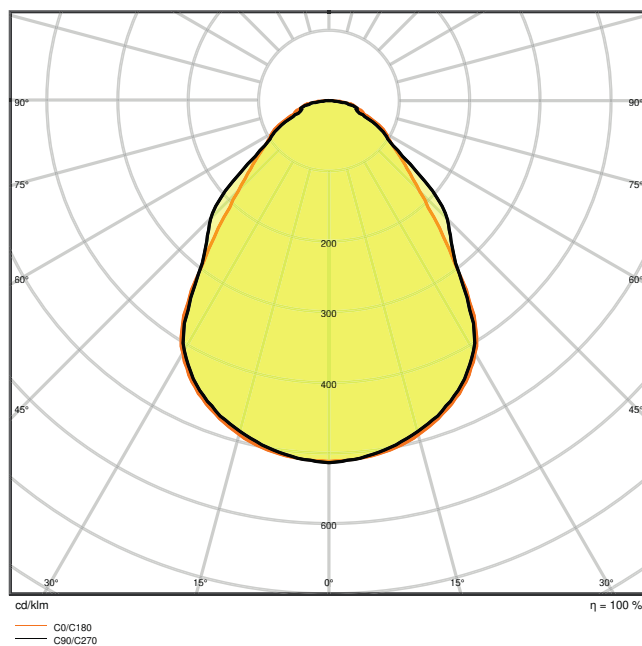

PL PFM 600 36W 940 UGR19