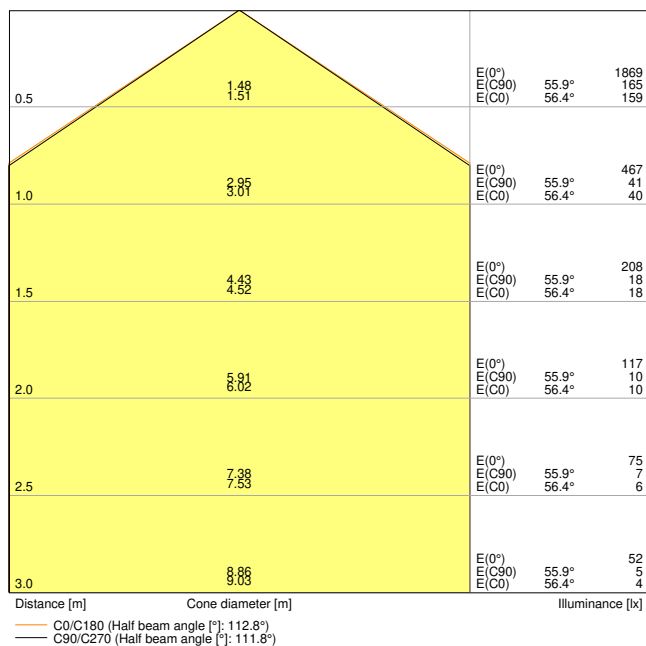

Caractéristiques du produit

- Corps en polycarbonate (PC) stabilisé aux UV, diffuseur PC
- Résistance aux chocs : IK10
- Bornier à connexion rapide, sans outil
- Câblage traversant possible
- Type de protection : IP65
- Flux lumineux : jusqu'à 1400 lm
- Haute efficacité lumineuse : jusqu'à 95 lm/W
- Durée de vie (L70/B50) : jusqu'à 50 000 h (à 25 °C)
- Température ambiante en fonctionnement : -20 ... +40 °C

Données photométriques

Flux lumineux	1400 lm
Efficacité lumineuse	93 lm/W
Temp. de couleur	3000 K
Teinte de couleur (désignation)	Blanc chaud
Ra Indice de rendu des couleurs	> 80
Ecart-type de correspondance de couleur	< 5 sdc _m
Intensité lumineuse	-
Indice du papillotement (PstLM)	-
Indice de l'effet stroboscopique (SVM)	-
Groupe de sécurité photobiologique EN62778	RG0
Groupe de sécurité photobiologique EN62471	RG0
Angle de rayonnement	120 °