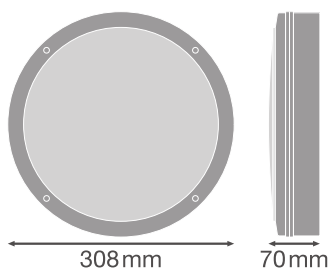

Caractéristiques du produit

- Corps en polycarbonate (PC) stabilisé aux UV, diffuseur PC
- Résistance aux chocs : IK10
- Bornier à connexion rapide, sans outil
- Câblage traversant possible
- Type de protection : IP65
- Flux lumineux : jusqu'à 1400 lm
- Haute efficacité lumineuse : jusqu'à 95 lm/W
- Durée de vie (L70/B50) : jusqu'à 50 000 h (à 25 °C)
- Température ambiante en fonctionnement : -20 ... +40 °C

Données photométriques

Flux lumineux	1400 lm
Efficacité lumineuse	93 lm/W
Temp. de couleur	3000 K
Teinte de couleur (désignation)	Blanc chaud
Ra Indice de rendu des couleurs	> 80
Ecart-type de correspondance de couleur	< 5 sdc _m
Intensité lumineuse	-
Indice du papillotement (PstLM)	-
Indice de l'effet stroboscopique (SVM)	-
Groupe de sécurité photobiologique EN62778	RG0
Groupe de sécurité photobiologique EN62471	RG0
Angle de rayonnement	120 °

SF BLKH 300 P 15W 830 BK IP65

SF BLKH 300 P 15W 830 BK IP65

DIMENSIONS ET POIDS

Diamètre	300,00 mm
Hauteur	70,00 mm
Poids du produit	760,00 g

SF BLKH 300 15W IP65

Matériau & couleurs

Couleur du produit	Noir
Couleur du teinte	Noir
Matériau de corps	Polycarbonate (PC)
Matériau de fermeture	Polycarbonate (PC)
Matière de la surface émettrice.	Polycarbonate (PC)
Test au fil incand. selon CEI 60695-2-12	850 °C