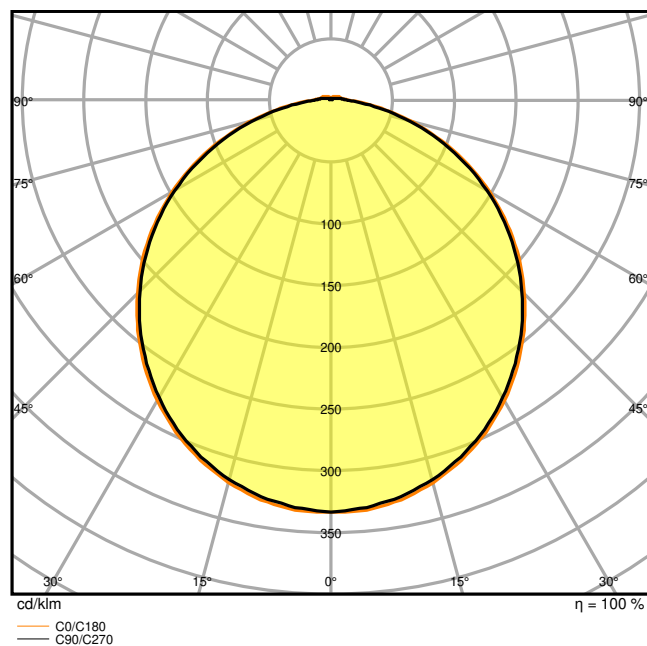

SF BLKH 300 P 15W 830 BK IP65