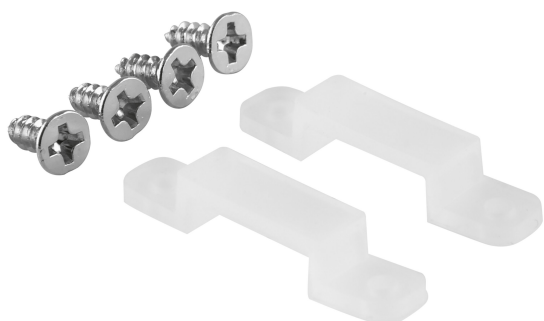

## LS AY SUP -12/SMB

Connectors for TW LED Strips | Connecteurs pour rubans LED TW

SUPERIOR  
CLASS

---

### DIMENSIONS ET POIDS

Longueur	30,0 mm
Largeur	6,0 mm
Largeur (y compris les luminaires ronds)	6.0 mm
Hauteur	6,0 mm
Hauteur (luminaires cycliques inclus)	6.0 mm
Poids du produit	0,3 g