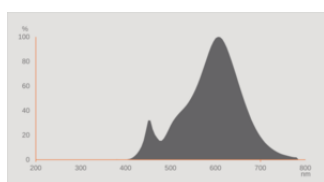

## Données photométriques

Teinte de couleur (désignation)	Blanc chaud
Flux résiduel en fin de vie nomi	0.93
Ecart-type de correspondance de couleur	$\leq 6$ sdcM
Flux lumineux nominale	1055 lm
Flux lumineux	1055 lm
Efficacité lumineuse	140 lm/W
Gamme de t° de couleur ajustables	2700 K
Temp. de couleur	2700 K
Ra Indice de rendu des couleurs	80
Indice du papillotement (PstLM)	1.0
Indice de l'effet stroboscopique (SVM)	0.9