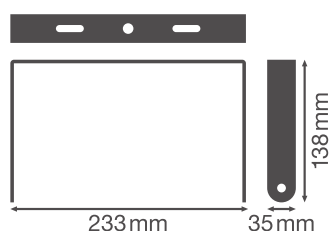

FICHE PRODUIT

HB COMP V BRACKET 225W

HIGH BAY COMPACT BRACKETS | Accessoire de montage pour luminaires HIGHBAY COMPACT

Caractéristiques du produit

- Etriers en acier noir
- Angle de pivotement réglable : $\pm 60^\circ$

DONNÉES TECHNIQUES

DIMENSIONS ET POIDS

Longueur	233 mm
Largeur	35 mm
Hauteur	138 mm
Poids du produit	327,00 g

HB COMP V BRACKET

Matériau & couleurs

Couleur du produit	Noir
Matériau de corps	Acier

TÉLÉCHARGEMENTS

DONNÉES LOGISTIQUES

Code produit	Unité d'emballage (Pièces/Unité)	Dimensions (longueur x largeur x hauteur)	Poids approximatif	Volume
4058075715332	Etui carton fermé 1	146 mm x 41 mm x 237 mm	373.00 g	1.42 dm ³
4058075715349	Carton de regroupement 5	221 mm x 154 mm x 259 mm	2047.00 g	8.81 dm ³