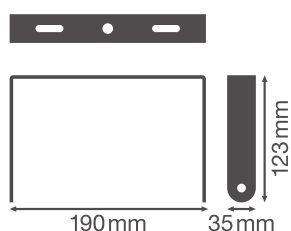

### Caractéristiques du produit

- Etriers en acier noir
- Angle de pivotement réglable :  $\pm 60^\circ$

## DIMENSIONS ET POIDS

Longueur	190 mm
Largeur	35 mm
Hauteur	123 mm
Poids du produit	275,00 g

HB COMP V BRACKET

## DONNÉES LOGISTIQUES

Code produit	Unité d'emballage (Pièces/Unité)	Dimensions (longueur x largeur x hauteur)	Poids approximatif	' Volume
4058075715318	Etui carton fermé 1	131 mm x 41 mm x 202 mm	311.00 g	1.08 dm <sup>3</sup>
4058075715325	Carton de regroupement 5	221 mm x 137 mm x 216 mm	1703.00 g	6.54 dm <sup>3</sup>