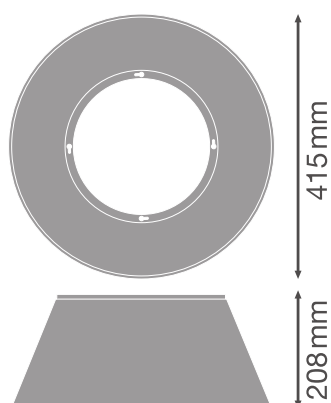

### DIMENSIONS ET POIDS

Diamètre	415 mm
Hauteur	205 mm
Poids du produit	340,00 g

HB ALU REFLECTOR 93W