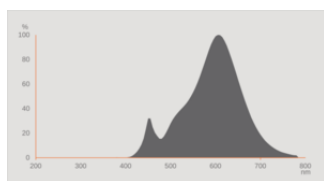

Données photométriques

Teinte de couleur (désignation)	Blanc chaud
Flux résiduel en fin de vie nomi	0.93
Ecart-type de correspondance de couleur	≤ 6 sdcn
Flux lumineux nominale	470 lm
Flux lumineux	470 lm
Efficacité lumineuse	117 lm/W
Gamme de t° de couleur ajustables	2700 K
Temp. de couleur	2700 K
Ra Indice de rendu des couleurs	80
Indice du papillotement (PstLM)	1.0
Indice de l'effet stroboscopique (SVM)	0.4