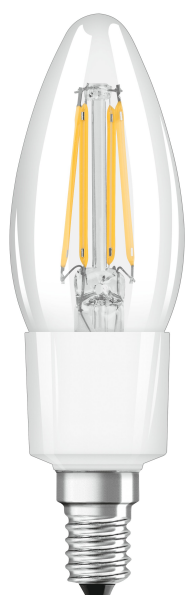

FICHE PRODUIT

SMART+ Filament Candle Dimmable 40 4 W/2700 K E14

SMART+ WiFi Filament Candle Dimmable | Ampoule forme flamme avec technologie Bluetooth

Zones d'application

- Éclairage général
- Intérieurs résidentiels
- Professionnels (hôtels, bars, boutiques, etc.)
- Utilisation en extérieur uniquement dans des luminaires d'extérieur appropriés

- Gradable
- Durée de vie jusqu'à 15 000 h
- Température de couleur : blanc chaud (2 700 K)

DONNÉES TECHNIQUES

DONNÉES ÉLECTRIQUES

Puissance nominale	4.00 W
Tension nominale	220...240 V
Intensité nominale	35 mA
Fréquence de fonctionnement	50...60 Hz / 50
Fréquence du réseau	50...60 Hz
Facteur de puissance λ	> 0,45
Puissance équivalente à une lampe	40 W
Mode d'opération	Secteur courant alternatif (AC)

Poids du produit	26,00 g
Diamètre	35,00 mm
Diamètre maximum	35 mm
Longueur	115,00 mm
Largeur (y compris les luminaires ronds)	35.00 mm
Hauteur (luminaires cycliques inclus)	35.00 mm
Forme de l'ébauche [PICOS]	B35