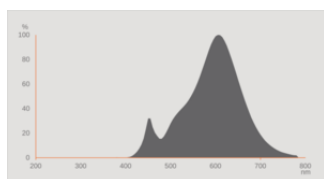

- Gradable
- Durée de vie jusqu'à 15 000 h
- Température de couleur : blanc chaud (2 700 K)

DONNÉES TECHNIQUES

DONNÉES ÉLECTRIQUES

Puissance nominale	4.00 W
Tension nominale	220...240 V
Intensité nominale	35 mA
Fréquence de fonctionnement	50...60 Hz / 50
Fréquence du réseau	50...60 Hz
Facteur de puissance λ	> 0,45
Puissance équivalente à une lampe	40 W
Mode d'opération	Secteur courant alternatif (AC)

Données photométriques

Teinte de couleur (désignation)	Blanc chaud
Flux résiduel en fin de vie nomi	0.93
Ecart-type de correspondance de couleur	≤ 6 sdcn
Flux lumineux nominale	470 lm
Flux lumineux	470 lm
Efficacité lumineuse	117 lm/W
Gamme de t° de couleur ajustables	2700 K
Temp. de couleur	2700 K
Ra Indice de rendu des couleurs	80
Indice du papillotement (PstLM)	1.0
Indice de l'effet stroboscopique (SVM)	0.4