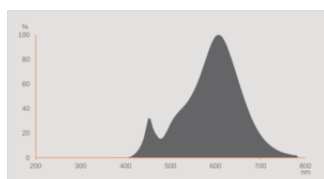

## Données photométriques

Teinte de couleur (désignation)	Blanc chaud
Flux résiduel en fin de vie nomi	0.93
Ecart-type de correspondance de couleur	$\leq 6$ sdcn
Flux lumineux nominale	300 lm
Flux lumineux	300 lm
Efficacité lumineuse	66 lm/W
Gamme de t° de couleur ajustables	2700 K
Temp. de couleur	2700 K
Ra Indice de rendu des couleurs	80
Indice du papillotement (PstLM)	1.0
Indice de l'effet stroboscopique (SVM)	0.4