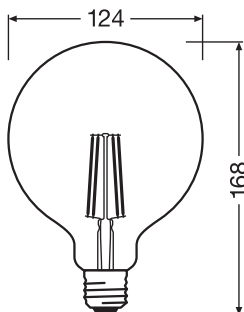

EPREL data spectral diagram PROF
LEDr 2700K

Données techniques légères

Angle de rayonnement	300 °
----------------------	-------

Temps d'amorçage	< 0.5 s
Temps de préchauffage (60 %)	< 0.50 s

DIMENSIONS ET POIDS

Poids du produit	85,00 g
Diamètre	124,00 mm
Diamètre maximum	124 mm
Longueur	168,00 mm
Largeur (y compris les luminaires ronds)	124.00 mm
Hauteur (luminaires cycliques inclus)	124.00 mm
Forme de l'ébauche [PICOS]	G125