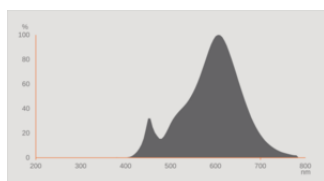

Données photométriques

Teinte de couleur (désignation)	Blanc chaud
Flux résiduel en fin de vie nomi	0.93
Ecart-type de correspondance de couleur	≤ 6 sdcn
Flux lumineux nominale	806 lm
Flux lumineux	806 lm
Efficacité lumineuse	134 lm/W
Gamme de t° de couleur ajustables	2700 K
Temp. de couleur	2700 K
Ra Indice de rendu des couleurs	80
Indice du papillotement (PstLM)	1.0
Indice de l'effet stroboscopique (SVM)	0.4